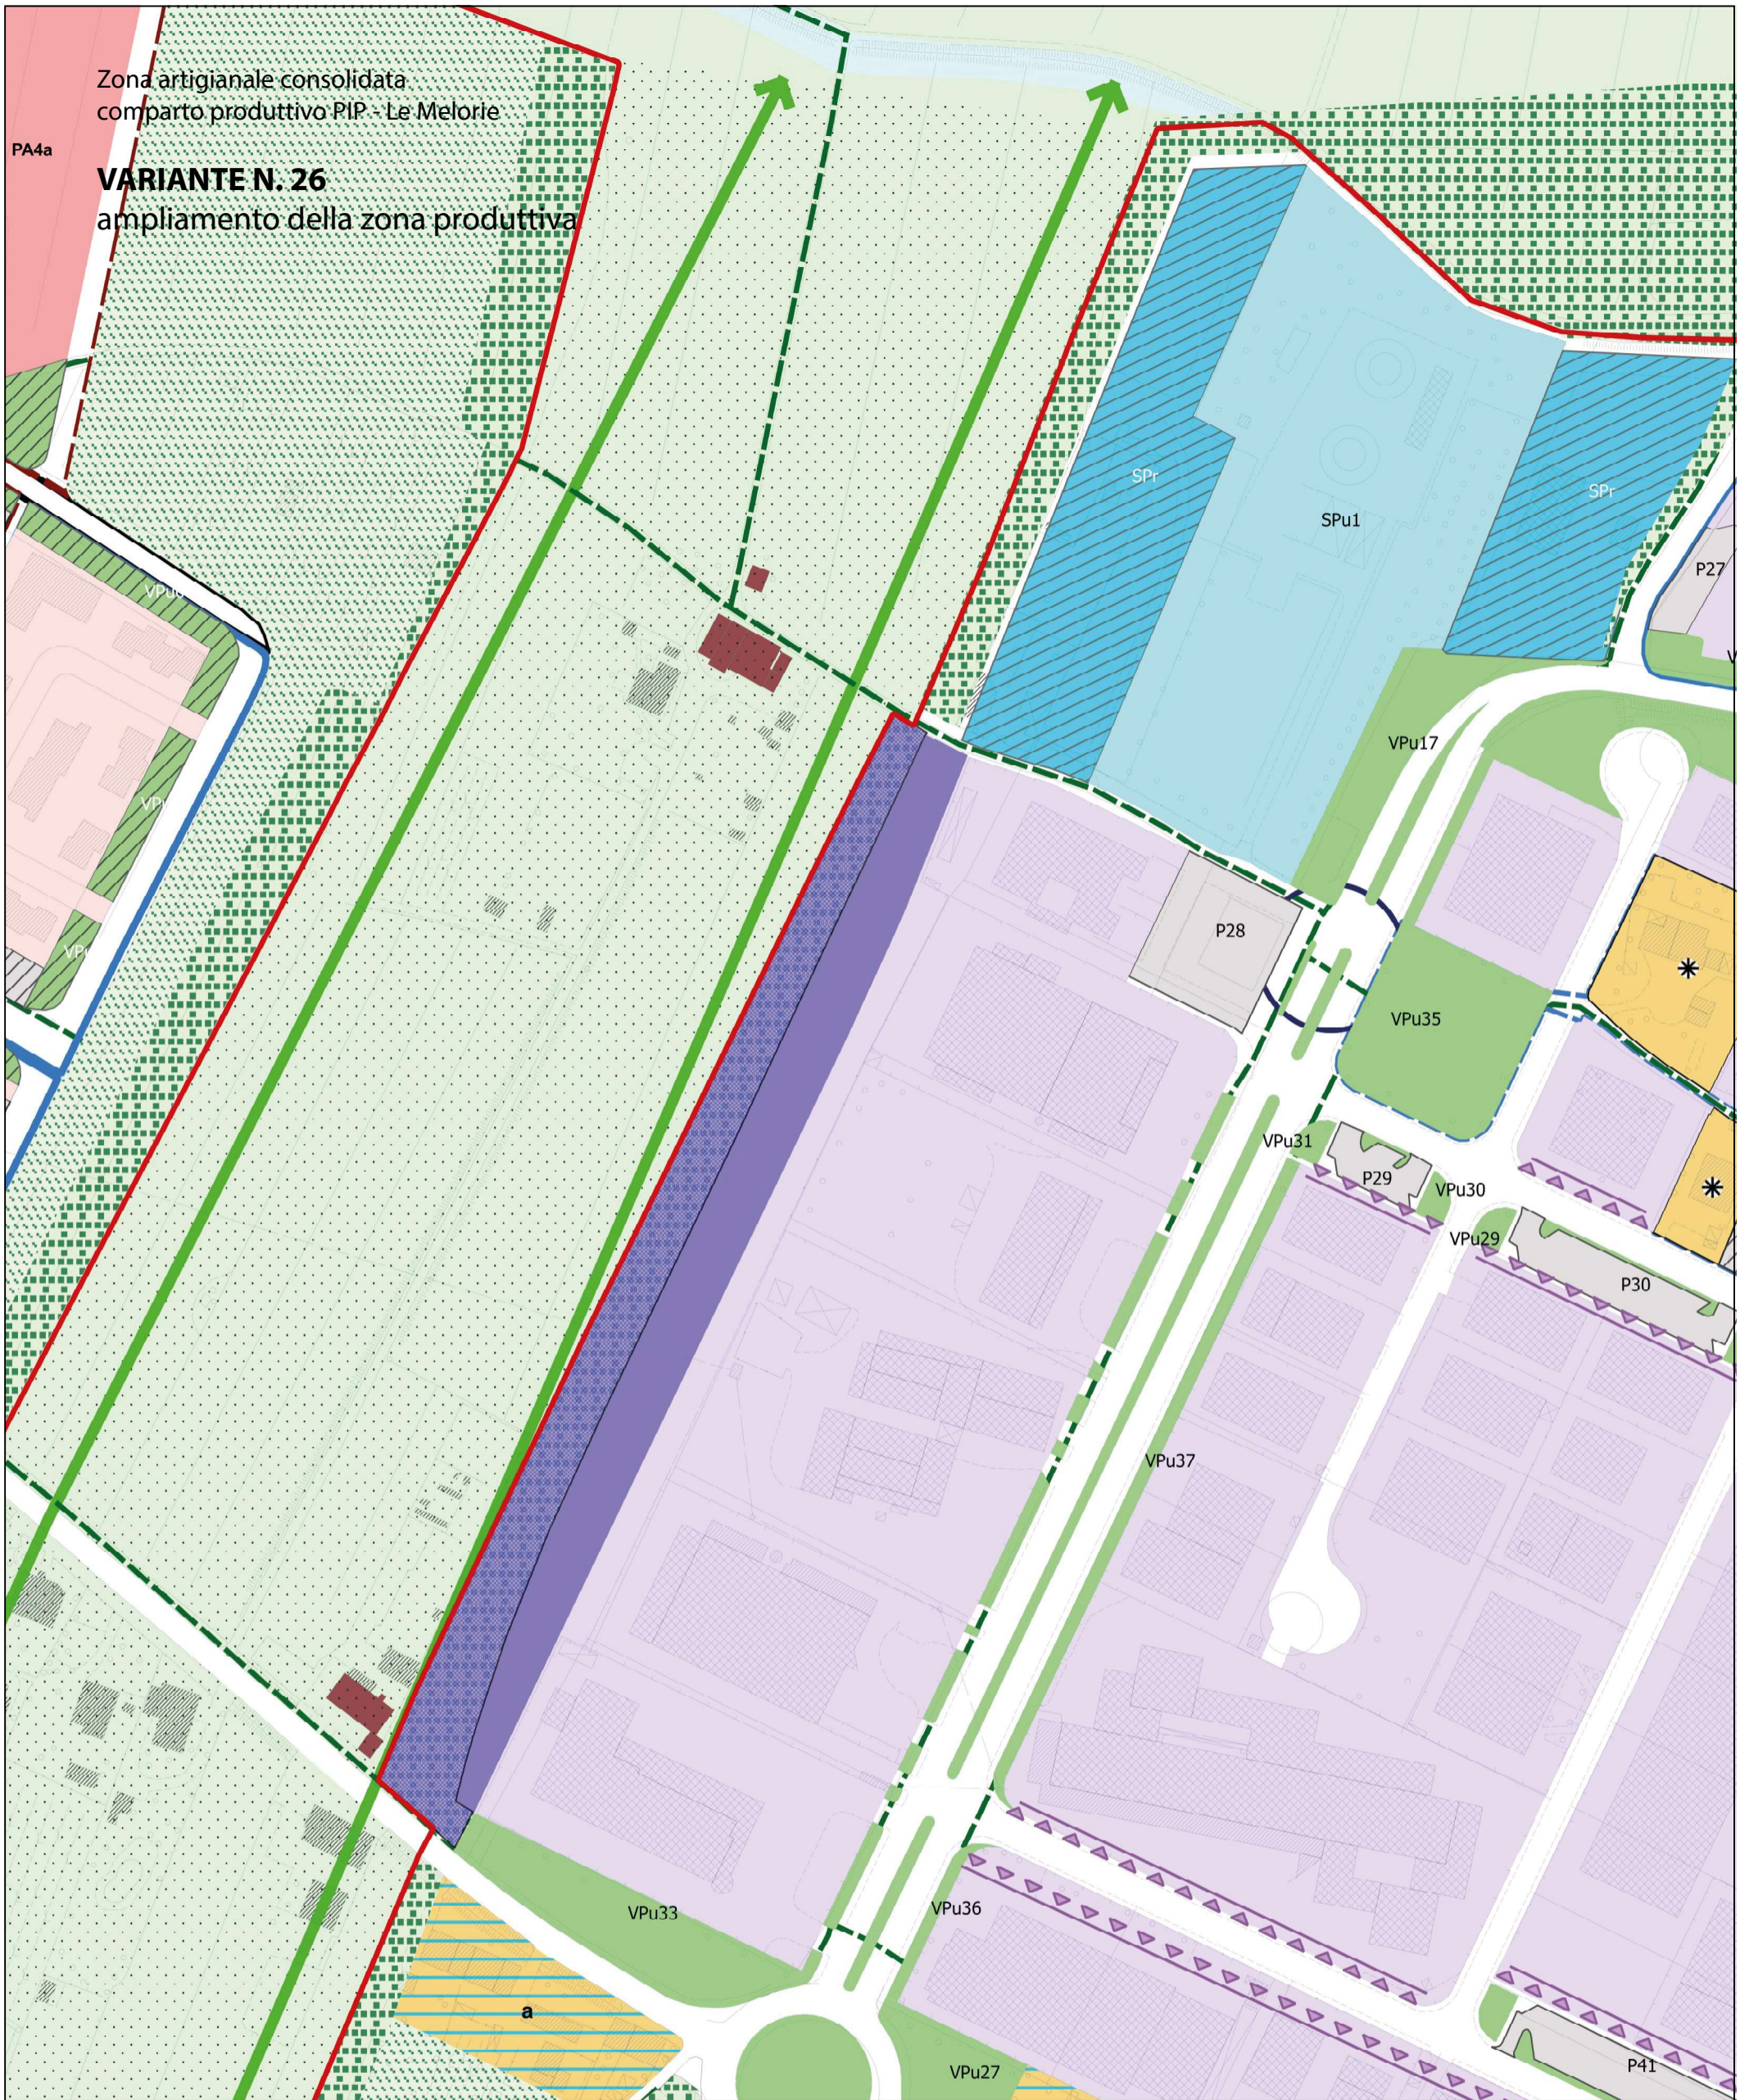

Zona artigianale consolidata  
comparto produttivo PIP - Le Melorie

**ESTRATTO PS**

▲▲ la sistemazione paesaggistica dei margini urbani

Zona artigianale consolidata  
comparto produttivo PIP - Le Melorie

**VARIANTE N. 26**  
ampliamento della zona produttiva

-  Aree interne ed esterne alle U.T.O.E. interagenti con il sistema insediativo e di qualificazione dell'immagine urbana e degli standards
-  area filtro "verde" a corredo dell'area di nuova previsione
-  Ambito 3b: zona artigianale di nuova previsione
-  Area destinata a servizio di interesse generale a prevalente carattere privato di programma

Zona artigianale consolidata,  
comparto produttivo PIP - Le Melorie

**ATTUALE**  
planimetria

1:500

Confine TU

Zona artigianale consolidata  
comparto produttivo PIP - Le Melone

Area variante 26 al RU

Confine TU

Accessi  
carrabili