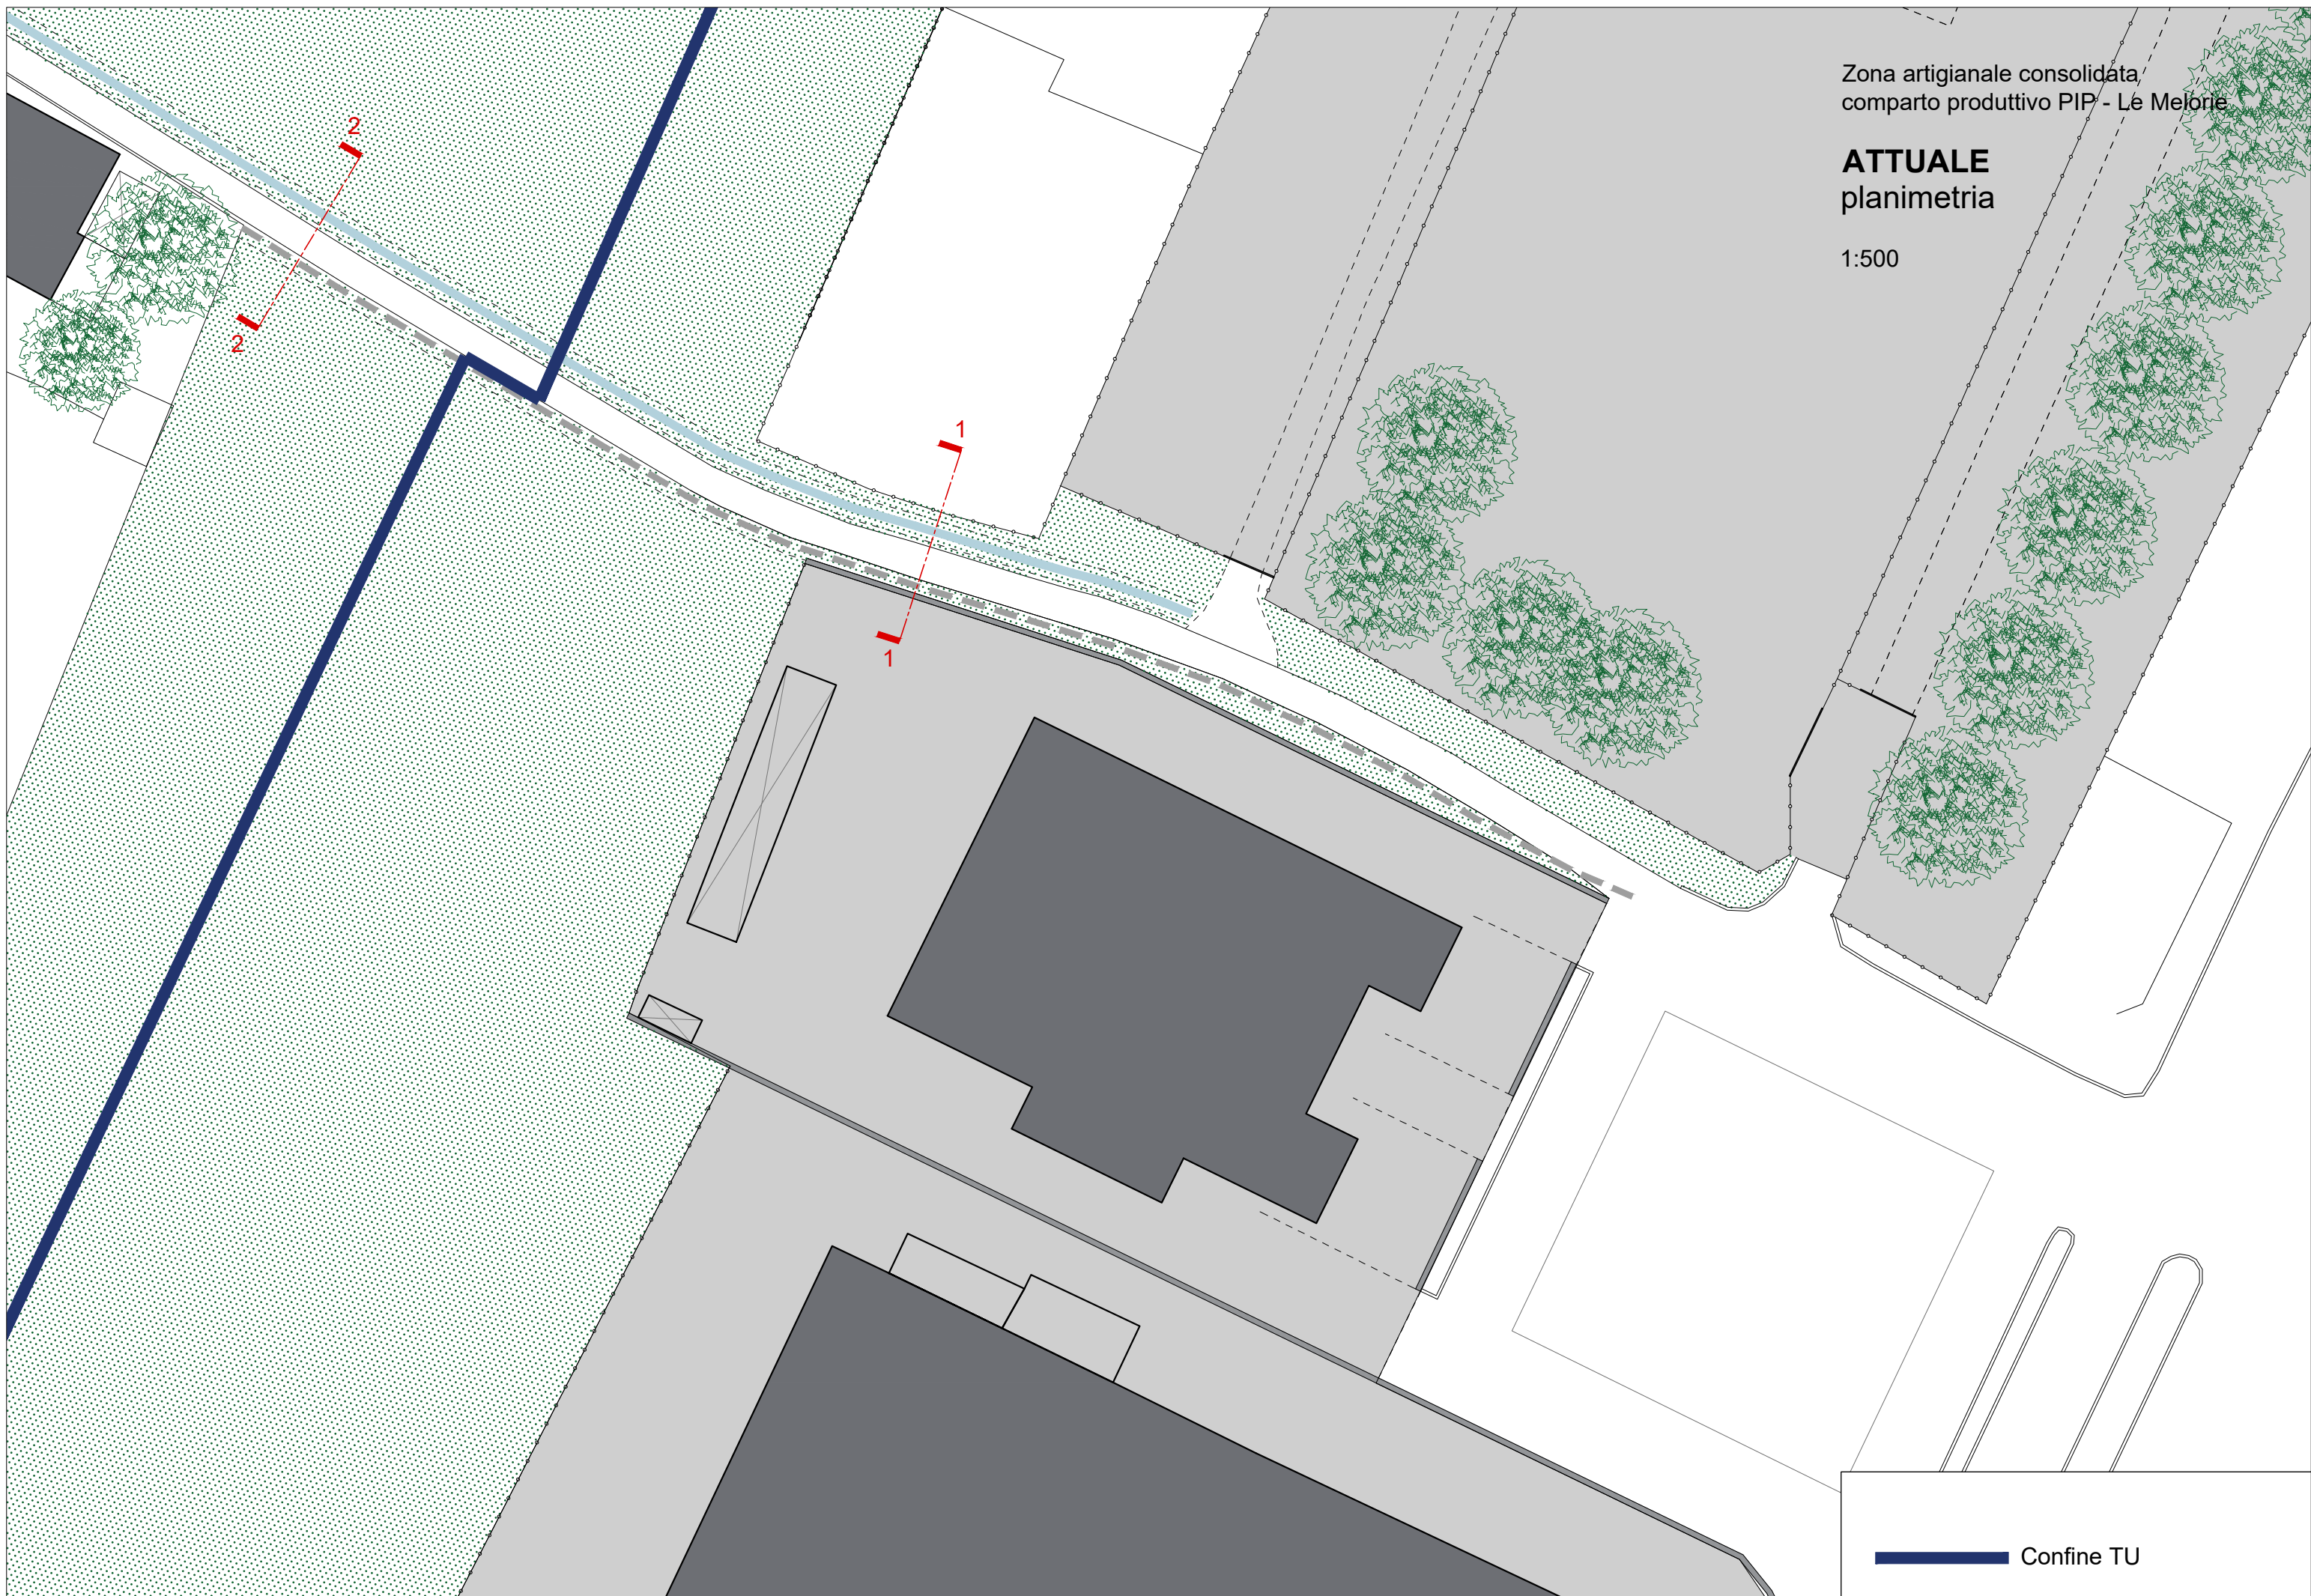

Zona artigianale consolidata  
comparto produttivo PIP - Le Melorie

**ESTRATTO PS**

▲▲ la sistemazione paesaggistica dei margini urbani

Zona artigianale consolidata  
comparto produttivo PIP - Le Melorie

**VARIANTE N. 26**  
ampliamento della zona produttiva

-  Aree interne ed esterne alle U.T.O.E. interagenti con il sistema insediativo e di qualificazione dell'immagine urbana e degli standards
-  area filtro "verde" a corredo dell'area di nuova previsione
-  Ambito 3b: zona artigianale di nuova previsione
-  Area destinata a servizio di interesse generale a prevalente carattere privato di programma

Zona artigianale consolidata,  
comparto produttivo PIP - Le Melorie

**ATTUALE**  
planimetria

1:500

Confine TU

Zona artigianale consolidata  
comparto produttivo PIP - Le Melone

Area variante 26 al RU

Confine TU

Accessi  
carrabili